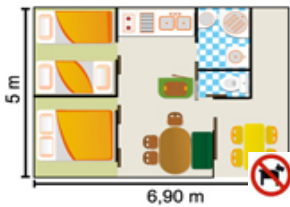

Bungalow Luxe

Entourés de magnifiques arbres, nos Bungalows Luxe sont équipés pour 5/6 personnes avec les éléments les plus généraux tels que tables, chaises, chaises d'extérieur, TV, micro-ondes, connexion TV satellite, réfrigérateur, Chauffage, emplacement de parking pour véhicule, draps, serviettes, couvertures, coussins, ainsi que tous les ustensiles de cuisine. Les éléments plus personnels: linge de table et matériel de bain NE SONT PAS INCLUS.

Bungalow Luxe 5 pax (L5)

Caractéristiques:

Tarif:

SAISONS		
Haute	Moyenne	Basse
10%	20%	30%
145.00 €	90.00 €	60.00 €

Bungalow Luxe 6 pax (L6)

Caractéristiques:

Tarif:

SAISONS		
Haute	Moyenne	Basse
10%	20%	30%
170.00 €	105.00 €	70.00 €