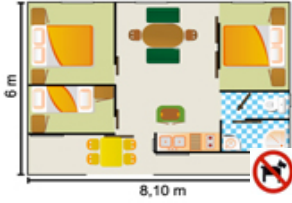

Bungalow Luxe 5 pax (L5)

Caractéristiques:

Tarif:

SAISONS		
Haute	Moyenne	Basse
10%	20%	30%
145.00 €	90.00 €	60.00 €

Bungalow Luxe 6 pax (L6)

Caractéristiques:

Tarif:

SAISONS		
Haute	Moyenne	Basse
10%	20%	30%
170.00 €	105.00 €	70.00 €