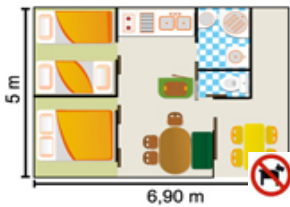

Bungalow Lujo

Rodeados de magníficos árboles, nuestros Bungalows Lujo están equipados para 5/6 personas con sábanas, toallas, utensilios de cocina,. Disponen de terraza, calefacción, televisión, microondas, conexión T.V. vía satélite, frigorífico y aparcamiento para el vehículo (Inventario completo en la zona de descargas). Los elementos más personales como utensilios de baño, manteles y servilletas NO ESTÁN INCLUIDOS.

Bungalow Luxe 5 pax (L5)

Características:

Tarifa:

TEMPORADAS		
Alta	Media	Baja
10%	20%	30%
145.00 €	90.00 €	60.00 €

Bungalow Luxe 6 pax (L6)

Características:

Tarifa:

TEMPORADAS		
Alta	Media	Baja
10%	20%	30%
170.00 €	105.00 €	70.00 €