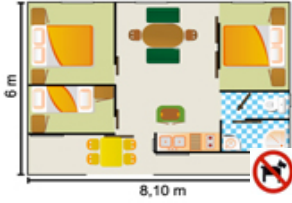

Bungalow Luxe 5 pax (L5)

Características:

Tarifa:

TEMPORADAS		
Alta	Media	Baja
10%	20%	30%
145.00 €	90.00 €	60.00 €

Bungalow Luxe 6 pax (L6)

Características:

Tarifa:

TEMPORADAS		
Alta	Media	Baja
10%	20%	30%
170.00 €	105.00 €	70.00 €